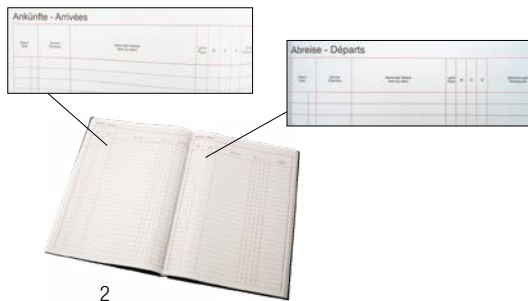

Ankunftsscheine – bulletins d'arrivée

mit chemischem Papier zum Durchschreiben und farbigen Kopien/
avec papier chimique et copies en couleur

Duplicata 100 x 2 Blatt/feuilles

Pa. = 500 Garnituren/garnitures

Stock Pa.

1	12-2	14.8 x 10.5 cm	146	CHF 15.–	~~26.–~~

Gästebuch – livre d'hôtes

links «Ankünfte» (Spalten: Datum, Zimmer, Name, Land, m E, D, Preis),
rechts «Abreise» (Spalten: Datum, Zimmer, Name, Land, m E, D, Bemerkungen) /
à gauche «arrivées» (colonnes: date, chambre, nom, pays, m, E, D, prix),
à droite «départs» (colonnes: date, chambre, nom, pays, m, E, D, remarques)

Stock Stk./pce

2	13-0033	25 x 34.5 cm, 192 Seiten/pages	83	CHF 77.–	~~120.–~~

Eintrittskarten-Blocks – bloc de billets d'entrée

rot, weiss, blau/rouge, blanc, bleu

12 x 4 cm

Block/bloc = 100 Bons

Stock Block/bloc

3	128-51800	No. 1–100	8	CHF 2.30	~~4.90~~
3	128-51801	No. 101–200	65	CHF 2.30	~~4.90~~
3	128-51802	No. 201–300	72	CHF 2.30	~~4.90~~
3	128-51803	No. 301–400	79	CHF 2.30	~~4.90~~
3	128-51804	No. 401–500	73	CHF 2.30	~~4.90~~

2

Alarmorganisation – organisation d'alarme

Set = 50 Stk./pcs

Stock Set

4	12-001	30 x 21 cm	2	CHF 9.–	~~15.–~~

**Brandschutzmassnahmen im Hotel –
info protection contre l'incendie à l'hôtel**

Instruktion/instructions: D, F, I, E

Set = 50 Stk./pcs

Stock Set

5	12-004	30 x 21 cm	54	CHF 7.90	~~15.90~~

Telefon-Kleber – adhésif de téléphone «SOS»

Set = 10 Streifen/bandes à 10 Ex.

Stock Set

6	12-027	1 x 5 cm	164	CHF 4.–	~~9.90~~

**Zimmertarifplakat A4 mit Bezug –
Poster prix de la chambre A4 avec référence**

Stock Stk./pce

7	HS022		117	CHF 1.–	~~4.95~~

Wandzeitungshalter – support mural

verchromt, 4 Abteile/chromé, pour 4 journaux

Stock Stk./pce

8	911-2	37.5 x 20 x 8.5 cm	27	CHF 29.–