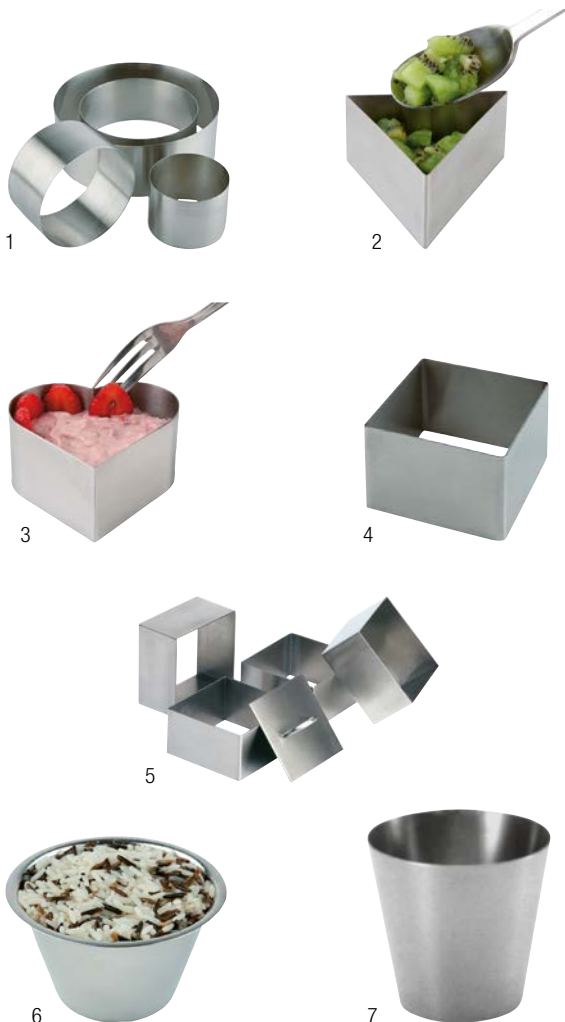

Schaumspesen-Ring – cercles à mousse

Edelstahl, rostfrei, fugenlos/en acier spécial, inoxydable, monobloc

			Stock	Stk./pce	
rund/rond					
1	5403-95	Ø 14 × H 5 cm	1	CHF 5.90	11.20
dreieck/triangle					
2	5403-115	8.5 × H 4.5 cm	3	CHF 5.–	9.20
Herz/coeur					
3	5403-116	8 × 9 × 4.5 cm	3	CHF 6.–	9.60
quadratisch/carré					
4	5403-96	6 × 6 × 4.5 cm	4	CHF 4.50	9.20
4	5403-97	8 × 8 × 4.5 cm	56	CHF 6.90	11.70

Schaumspesen-Form-Sets – sets formes à mousse

Edelstahl, je 4 Formen und 1 Verdichterdeckel/
acier spécial, 4 formes et 1 couvercle à compresseur

			Stock	Stk./pce	
5	5403-112	8 × 8 × 4.5 cm	1	CHF 29.–	51.90

Dariolformen – formes dariol

Edelstahl/en acier spécial

			Stock	Pa.	
6	5403-105	Ø 5.6 × H 4.7 cm, 7.5 cl	5	CHF 3.80	6.30
6	5403-107	Ø 7 × H 3.5 cm, 13 cl	20	CHF 4.50	8.60

CNS 18 – 10/acier spécial

			Stock	Stk./pce	
7	597-262408	Ø 8 cm, H 7 cm	1	CHF 10.20	17.30

Rührschüssel – bol mélangeur

Inox

				Stock	Stk./pce	
8	R530-2280	Ø 28 × H 16 cm, 8 l		6	CHF 22.–	37.–

				Stock	Stk./pce	
9	597-19000	17.6 × 10.8 cm, GN 1/9		6	CHF 3.–	6.40

Schneidscheiben – disques

zu Gemüseschneidemaschine «Santos», für Kartoffeln, Karotten, Zwiebeln, Tomaten, Rüben, Kohl, Radieschen, Gurken, Auberginen, Zucchini, Sellerie, Pilze u. v. m / pour machine coupe-légumes «Santos», pour pommes de terre, carottes, oignons, tomates, navets, choux, radis, concombres, aubergines, courgettes, céleri, champignons etc.

				Stock	Stk./pce	
10	597-4803	gewelltes Messer / trancheur ondulé T04, 4 mm		1	CHF 80.–	123.–

1

2

3

4

5

6

7