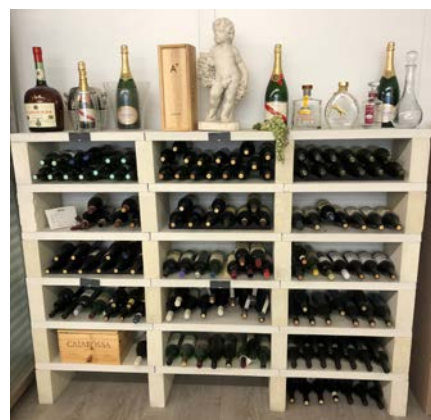

IMPERIAL – le mobilier de cave en Tuffeau Royal blanc

Microclimat optional grâce aux colonnes de tuf. Tout en noblesse et au-delà des modes et du goût du jour, IMPERIAL est fabriqué à partir du meilleur matériau utilisé dans le domaine du mobilier de cave

- aujourd'hui comme demain
- meilleure régulation de la température par l'effet de masse thermique

	B x H x T/l x h x p	Stock	Stk./pce
5 Art. Spez 1420	192 x 144 x 30 cm, 585 kg	1	CHF 998.- ~~1505.-~~

+ Lieferkosten von CHF 110.- (die Ware (1 Pal.) kann auch in Luzern abgeholt werden)
+ frais de livraison CHF 110.- (la marchandise (1 pal.) peut être aussi cherché à Lucerne)