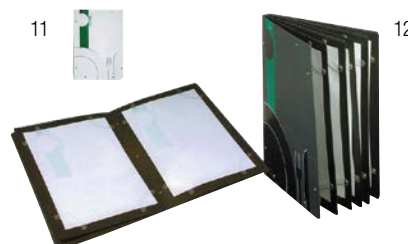

Loop – cartes vins/menus Loop 10 A4

mit Druck / avec pression

			Stock	Stk./pce	
11	1467-458W	weiss/blanc	3	CHF 40.-	59.-
12	1467-458S	schwarz/noir	21	CHF 49.-	59.55