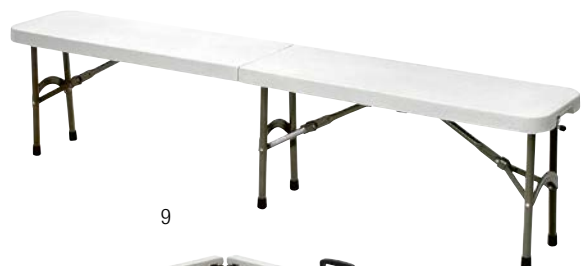

Schlüsselschilder – porte-clés-étiquette

Plastik, mit Schriftschild, mit S-Hake / plastique, avec crochet «S»

Pa. = 100 Stk./pcs

			Stock	Pa.		
1	5018-3		14	CHF 7.–	~~14.90~~	

Zahlteller – plateau de change

hochglanzverchromt/chromé

			Stock	Stk./pce		
2	5288-772	23.3 × 15.5 cm	212	CHF 1.90	~~3.80~~	

Rechnungstablett – plateau pour l'addition

Kunststoff mit Klemmer / en plastique avec pince

			Stock	Stk./pce		
3	5403-30108	20 × 12 × 0.5 cm	4	CHF 2.–	~~3.30~~	

Symbolschilder – plaquettes de symbols

Kunststoff, schwarz/silber, selbstklebend / en plastique noir/argent, auto-collantes
12 × 12 cm

			Stock	Stk./pce		
4	5096-557	Garderobe	3	CHF 3.–	~~18.60~~	
5	5096-558	Telefon	5	CHF 3.–	~~18.60~~	

Portefeuille-Taschen – étui porte-monnaie «Colt»

Rindsleder schwarz, mit Abteil für Portemonnaie, Block, Kugelschreiber, sowie eines mit Reissverschluss / cuir noir, avec compartiment pour porte-monnaie, bloc, stylo, ainsi qu'une avec fermeture-éclair

			Stock	Stk./pce		
6	5353-8	32 × 14 cm	12	CHF 29.–		

Schlüsselkette – chaîne pour clés

			Stock	Stk./pce		
7	5344-404	40 cm	202	CHF 2.–	~~5.–~~	

Drehtasche – Poches transp. «Tarifold Plus»

Magnetverschluss, rot, A4 / fermeture avec aimant, rouge, A4

			Stock	Stk./pce		
8	291-422	23 × 32.5 cm	18	CHF 4.20	~~7.40~~	

Partybank – banc pliable

stabile Kunststoffoberfläche, Füsse Stahl lackiert, mit Traggriff / plateau en plastique stable, pieds en acier vernis, avec poignée

			Stock	Stk./pce		
9	1439-6016	184 × 29.6 × 44 cm, 11 kg	4	CHF 57.–	~~79.–~~