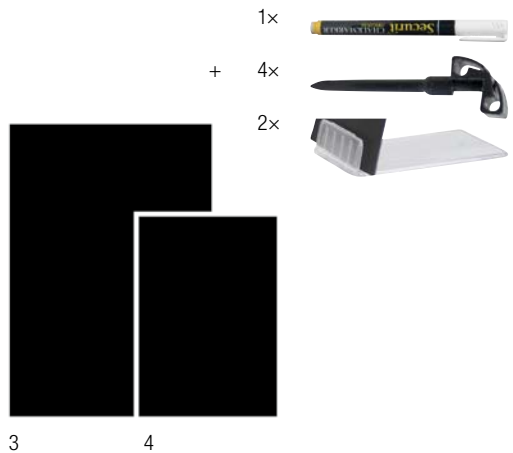

Angebotstafeln – panneaux publicitaires

Kunststofftafeln mit dunkelbraunem Holzrahmen, zum Beschriften mit Kreidemarkern / en plastique avec cadre en bois marron foncé, pour inscriptions marqueur craie

Tafeln allein zu Steller / panneaux seuls pour chevalets

Set = 3 Stk./pcs		Stock	Stk./pce
1	1020-10152 10 x 15 cm	14	CHF 10.90 ~~15.90~~
1	1020-15212 15 x 21 cm	6	CHF 14.– ~~21.40~~

Angebotstafeln – panneau publicitaire

schwarz, Holzrahmen natur, mit Kreidemarkern beschreibbar, oben und unten mit je 2 Schrauben für Tafelgehänge / noir, cadre en bois naturel, convient pour marqueur à la craie, avec 2 vis en haut et bas pour pendre plusieurs panneaux

		Stock	Stk./pce
2	5550-3045 45 x 30 cm	305	CHF 8.20 ~~16.50~~

Kreidetafelschild – ardoise tag

doppelseitig, flexible, waschbare Schilder, Halter (2 Holder / 4 Spike), 1 Kreidemarker weiss inkl. / double-face, facile à nettoyer, supports (2 holder / 4 spike), 1 marqueur à la craie blanc incl.

		Set =	Stock	Stk./pce
3	66-105	Set = 10 x A5, 14.8 x 21 cm	1	CHF 24.80 ~~29.20~~
4	66-207	Set = 20 x A7, 7.4 x 10.5 cm	2	CHF 19.– ~~25.–~~

Einsteck-Schilder – pancartes «Bubble»

doppelseitig beschriftbar, inkl. 1 Kreidemarker weiss / inscrivez sur 2 côtés, incl. 1 marqueur à la craie blanc

Set = 5 Stk./pce		Stock	Set
5	66-18030 8 x 0.3 x 18 cm, 90 g	6	CHF 8.50 ~~11.50~~

3

4