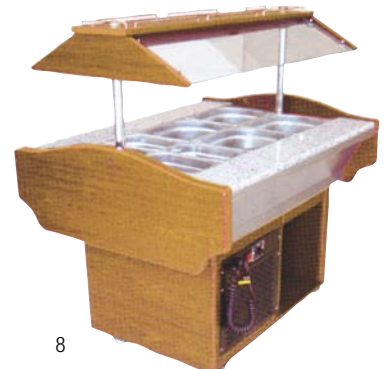

Gastro-Buffer

für kalte Speisen, als Salatbar, Frühstücks-/Dessertbuffet, Seitenwände und Korpus aus wallnussfarbenem Holz, Arbeitsplatte aus Granit Rosa Porrino, Wanne (15 cm tief) mit Ablaufhahn für GN 1/1 (nicht mitgeliefert), gekühlt +2° bis +10 °C, beleuchtet, mit fixem Hustenschutz, 4 Lenkrollen (2 davon mit Bremse)/pour des mets froids, comme bar à salade, buffet de petit déjeuner/déjeuner, corps et murs en bois couleur noyer, plan de travail en granit Rosa Porrino, cuve (15 cm profond) avec robinet pour bacs gastro-norme 1/1 (non fournis), refroidissement de +2° à +10 °C, avec lumière, capot de protection fixe, 4 roues (dont 2 avec frein)

			Stock	Stk./pce		
8	1439-310	119 × 90 × 87/132 cm, 120 kg 3 × GN 1/1, 230 V, 280 W	1	CHF 2385.–	~~3385.–~~