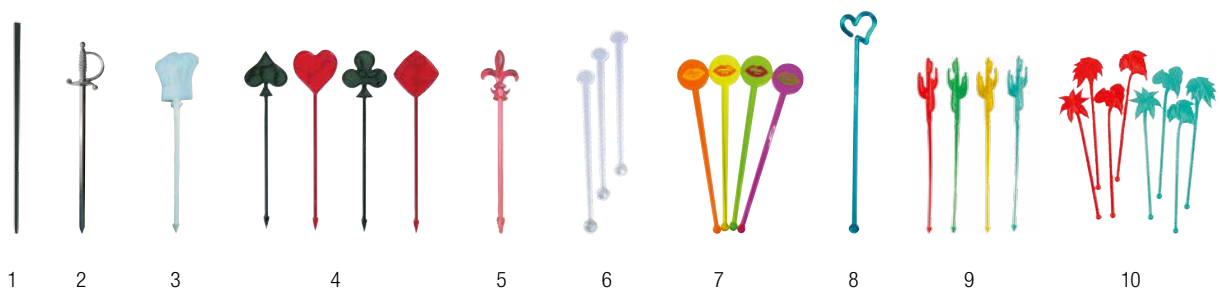

Picks

	Artikelnummer	Bezeichnung/désignation	Länge/longueur	Beschreibung/description	Inhalt/content	Stock	Ct.		
1	6042-6483	Prisma-Picks	15.3 cm	schwarz/noir	1000 Stk./pcs	53	CHF 15.-	39.50	
2	6042-6079	Cocktail-Schwert/ épée longue	11.5 cm	silber, dünne Version/ argent, version fine	100 Stk./pcs	423	CHF 3.-	9.90	
3	6042-18	Toque-Picks	10.5 cm	weiss/blanc	1000 Stk./pcs	28	CHF 9.-	44.-	
4	6042-6702	Poker-Picks	10 cm	rot-schwarz/rouge-noir	1000 Stk./pcs	2	CHF 7.-	22.-	
5	6042-14	Partypicks	10 cm	div. Farben/coul. dif	1000 Stk./pcs	34	CHF 8.-	17.-	
6	6042-6225	Short-Drink-Stick	13 cm	transparent	1000 Stk./pcs	19	CHF 7.-	21.-	
7	6042-6268	Summer-Lips	17.5 cm	div. Farben/coul. dif	100 Stk./pcs	86	CHF 4.-	15.-	
8	6042-6694	Heart	18 cm	div. Farben/coul. dif	100 Stk./pcs	10	CHF 5.90	11.60	
9	6042-6334	Leaves	16 cm	div. Farben/coul. dif	200 Stk./pcs	27	CHF 7.-	15.-	
10	6042-6235	Cactus	19.5 cm	div. Farben/coul. dif	200 Stk./pcs	131	CHF 7.50	15.-	
11	6042-6463	Prisma-Picks	21 cm	transparent	100 Stk./pcs	11	CHF 4.-	10.90	
12	6042-6983	Prisma-Picks	19 cm	transparent	100 Stk./pcs	52	CHF 3.90	7.90	
13	6042-6783	Prisma-Picks	23 cm	orange	100 Stk./pcs	43	CHF 3.-	8.50	
14	6042-16	Ananas	24 cm	div. Farben/coul. dif.	500 Stk./pcs	12	CHF 19.-	53.-	
15	6042-8	Tennis	17.5 cm	div. Farben/coul. dif.	200 Stk./pcs	165	CHF 7.10	14.20	
16	6042-60	Girl	15 cm	div. Farben/coul. dif.	500 Stk./pcs	63	CHF 15.-	32.-	
17	6042-7	Palmpicker/palmier	16.5 cm	div. Farben/coul. dif.	1000 Stk./pcs	20	CHF 12.-	52.-	
18	6042-6612	Art-Stick	17.5 cm	rot/rouge	100 Stk./pcs	55	CHF 6.-	19.-	
19	6042-666	Cupidon	24 cm	div. Farben/coul. dif.	200 Stk./pcs	31	CHF 9.-	19.-	
20	5177-356	Europaschirmchen/ ombrelles européennes		div. Farben/coul. dif.	144 Stk./pcs	724	CHF 1.-	6.-	
21	5177-661	Europafähnchen/ drapeaux européennes	35 x 25 mm, H 70 mm	div. Farben/coul. dif.	1000 Stk./pcs	232	CHF 3.-	13.-	
22	5177-180	Arc	11 cm		100 Stk./pcs	20	CHF 3.80	6.70	
23	5177-140	Pince	15 cm		200 Stk./pcs	20	CHF 2.40	4.70	
24	5177-10	Flittergarbe/piques palmier	15 cm		144 Stk./pcs	26	CHF 8.90	17.90	
25	5177-22	Coupes-Fähnchen/petits drapeaux	25 x 25 mm	CH	1000 Stk./pcs	43	CHF 8.90	17.90	
26	5177-195	Tafel/tableau noir	9 cm (3 x 2.5 cm)	Bambus/bambou	100 Stk./pcs	38	CHF 5.30	12.10	
27	6042-221000	Schwert/épée	7.5 cm	div. Farben/coul. dif	1000 Stk./pcs	119	CHF 6.60	10.90	
28	6042-6010	Paradise	24 cm	div. Farben/coul. dif	200 Stk./pcs	125	CHF 8.50	16.90	
29	5177-23	Snack-Picks/piques snack	6.5 cm	div. Farben/coul. dif	1000 Stk./pcs	68	CHF 3.50	10.50	